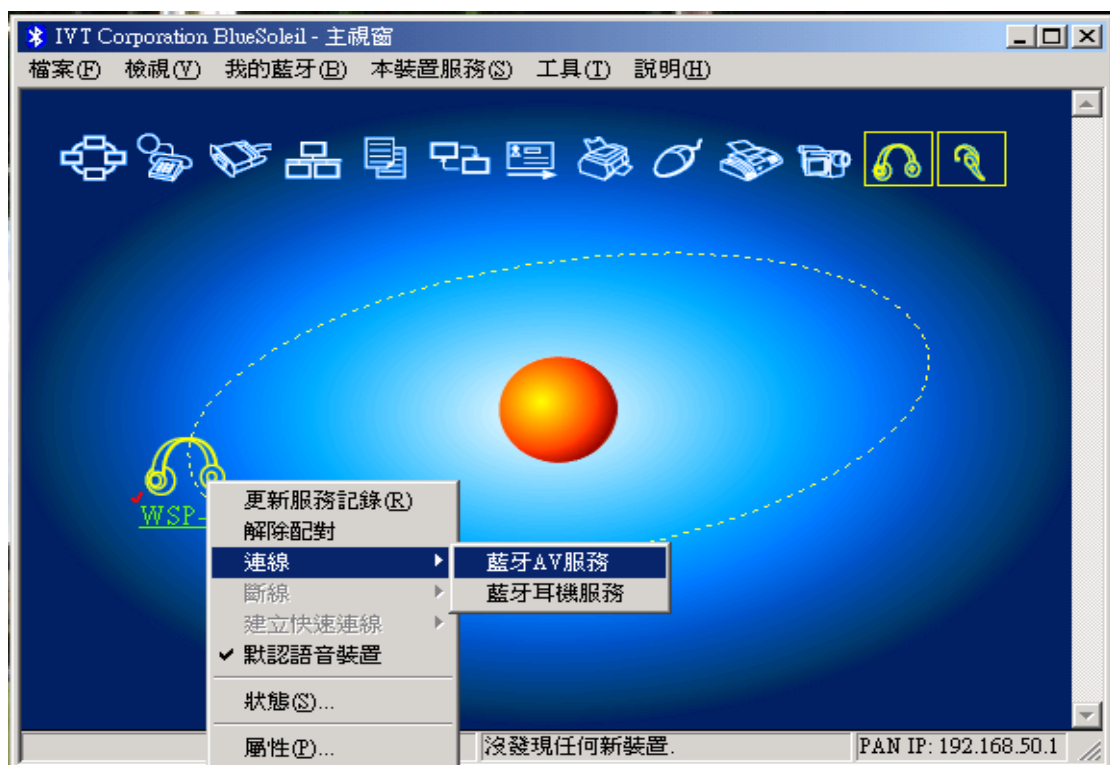

## 三、配對及連線

第一次使用時，必須要經過與藍芽裝置配對，方可使用。

1. 按 MAIN 按鍵 5 秒，喇叭電源會自動開啟，且指示燈會紅藍色交互閃爍，進入搜尋的模式，尋找藍芽裝置。
2. 在主視窗上排工具列中，選”我的藍芽”選項，如圖一，將欲配對藍芽裝置，再選擇開始搜尋藍芽喇叭裝置，當搜尋到時，藍牙裝置會顯示 WSP-01，如圖二。

圖一

圖二

在 WSP-01 耳機圖示按右鍵，以選擇配對選項。

輸入”0000”，並按確定。

選擇連線選項裡的藍芽 AV 服務

當右下角的藍芽符號從藍色 變成綠色 則代表連線成功可以開始使用，如左圖