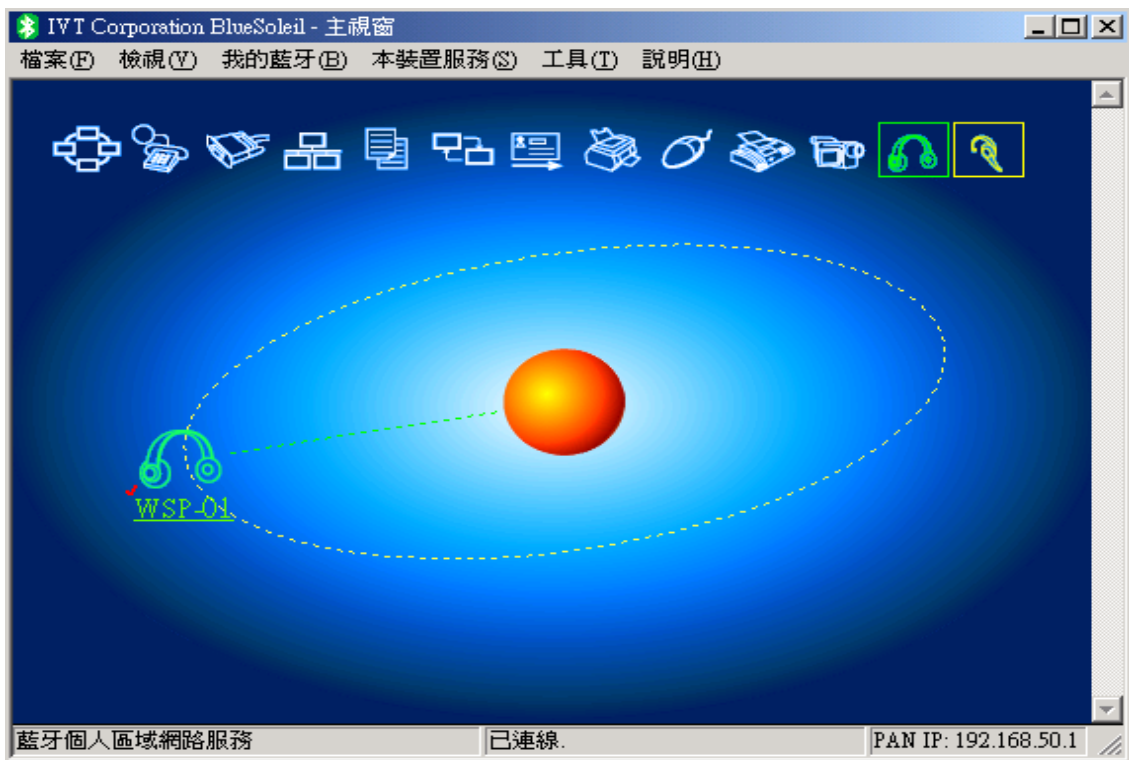

## 三、配對及連線

第一次使用時，必須要經過與藍芽裝置配對，方可使用。

1. 按 MAIN 按鍵 5 秒，喇叭電源會自動開啟，且指示燈會紅藍色交互閃爍，進入搜尋的模式，尋找藍芽裝置。
2. 在主視窗上排工具列中，選”我的藍芽”選項，如圖一，將欲配對藍芽裝置，再選擇開始搜尋藍芽喇叭裝置，當搜尋到時，藍牙裝置會顯示 WSP-01，如圖二。

圖一

圖二

在 WSP-01 耳機圖示按右鍵，以選擇配對選項。

輸入”0000”，並按確定。

選擇連線選項裡的藍芽 AV 服務

當右下角的藍芽符號從藍色 變成綠色 則代表連線成功可以開始使用，如左圖