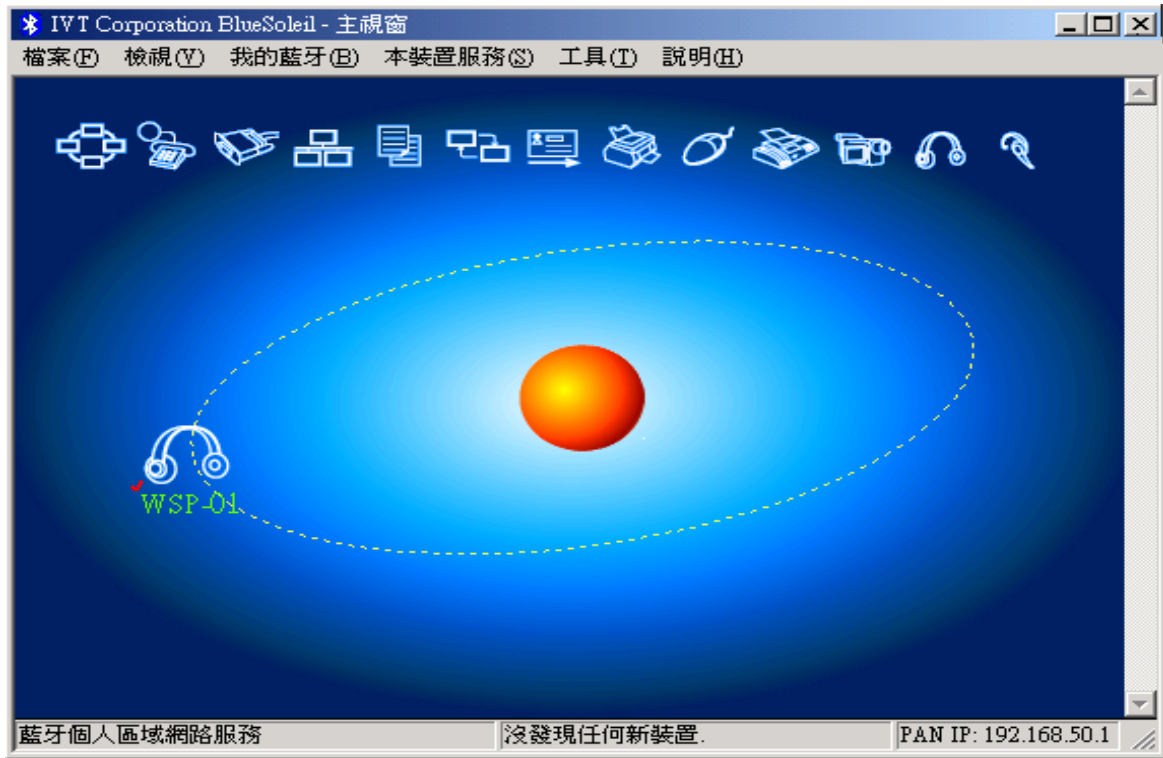

## 二、關機

1. 按 MAIN 按鍵 5-6 秒，指示燈藍燈恆亮後熄滅。

## 三、配對及連線

第一次使用時，必須要經過與藍芽裝置配對，方可使用。

1. 按 MAIN 按鍵 5 秒，喇叭電源會自動開啟，且指示燈會紅藍色交互閃爍，進入搜尋的模式，尋找藍芽裝置。
2. 在主視窗上排工具列中，選”我的藍芽”選項，如圖一，將欲配對藍芽裝置，再選擇開始搜尋藍芽喇叭裝置，當搜尋到時，藍牙裝置會顯示 WSP-01，如圖二。

圖一

圖二

在 WSP-01 耳機圖示按右鍵，以選擇配對選項。

輸入”0000”，並按確定。

選擇連線選項裡的藍芽 AV 服務

當右下角的藍芽符號從藍色 變成綠色 則代表連線成功可以開始使用，如左圖