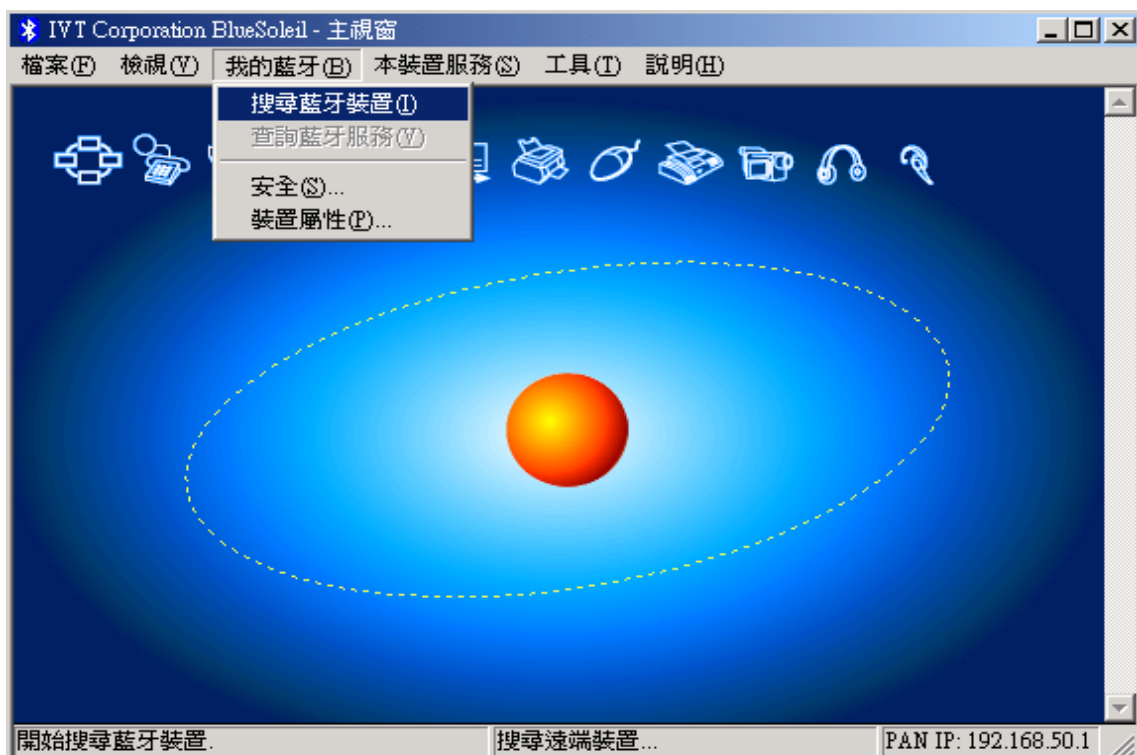

一、開機

1. 放入 2A (AA) 電池 4 顆，或插入 6V 的變壓器。
2. 將後面的開關從 OFF 撥到 ON。
3. 按 MAIN 按鍵 2-3 秒，指示燈藍燈亮，然後會開始一閃一閃，且藍芽喇叭會自動連接到上次連接的藍芽裝置。

二、關機

1. 按 MAIN 按鍵 5-6 秒，指示燈藍燈恆亮後熄滅。

三、配對及連線

第一次使用時，必須要經過與藍芽裝置配對，方可使用。

1. 按 MAIN 按鍵 5 秒，喇叭電源會自動開啟，且指示燈會紅藍色交互閃爍，進入搜尋的模式，尋找藍芽裝置。
2. 在主視窗上排工具列中，選”我的藍芽”選項，如圖一，將欲配對藍芽裝置，再選擇開始搜尋藍芽喇叭裝置，當搜尋到時，藍牙裝置會顯示 WSP-01，如圖二。

圖一