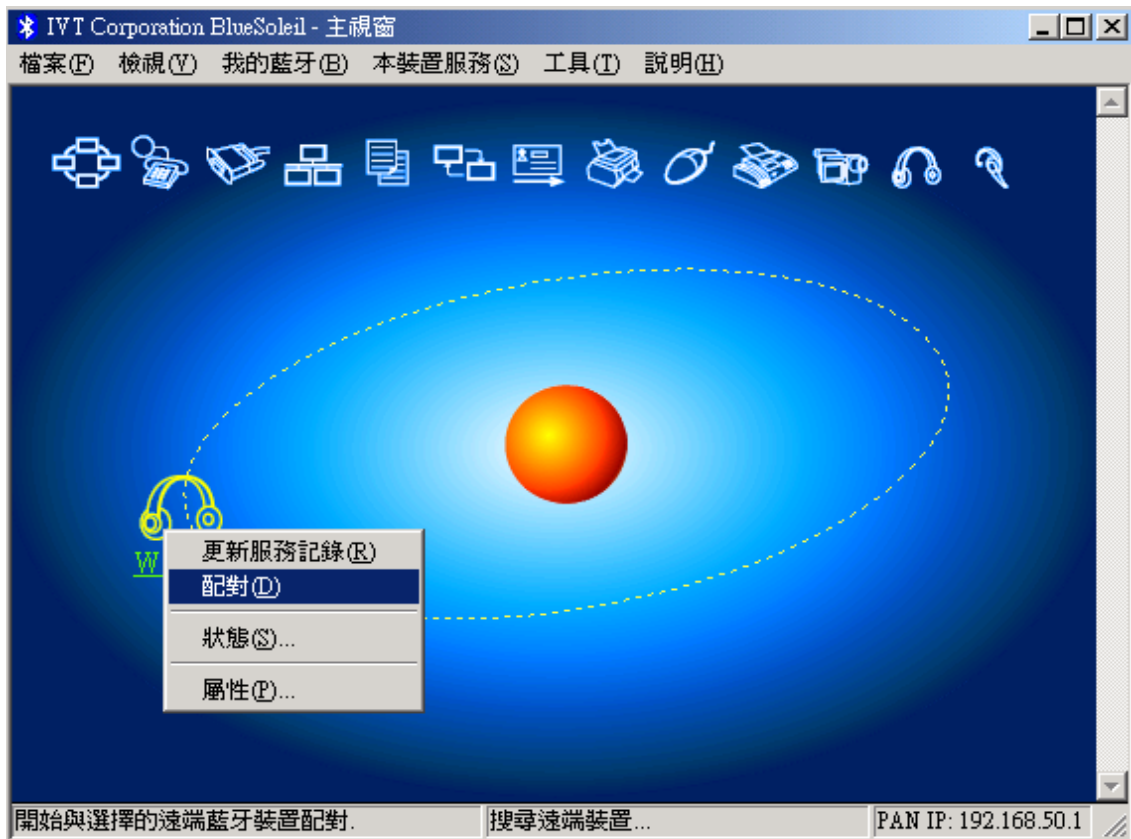

## 三、配對及連線

第一次使用時，必須要經過與藍芽裝置配對，方可使用。

1. 按 MAIN 按鍵 5 秒，喇叭電源會自動開啟，且指示燈會紅藍色交互閃爍，進入搜尋的模式，尋找藍芽裝置。
2. 在主視窗上排工具列中，選”我的藍芽”選項，如圖一，將欲配對藍芽裝置，再選擇開始搜尋藍芽喇叭裝置，當搜尋到時，藍牙裝置會顯示 WSP-01，如圖二。

圖一

圖二

在 WSP-01 耳機圖示按右鍵，以選擇配對選項。

輸入”0000”，並按確定。

選擇連線選項裡的藍芽 AV 服務

當右下角的藍芽符號從藍色 變成綠色 則代表連線成功可以開始使用，如左圖